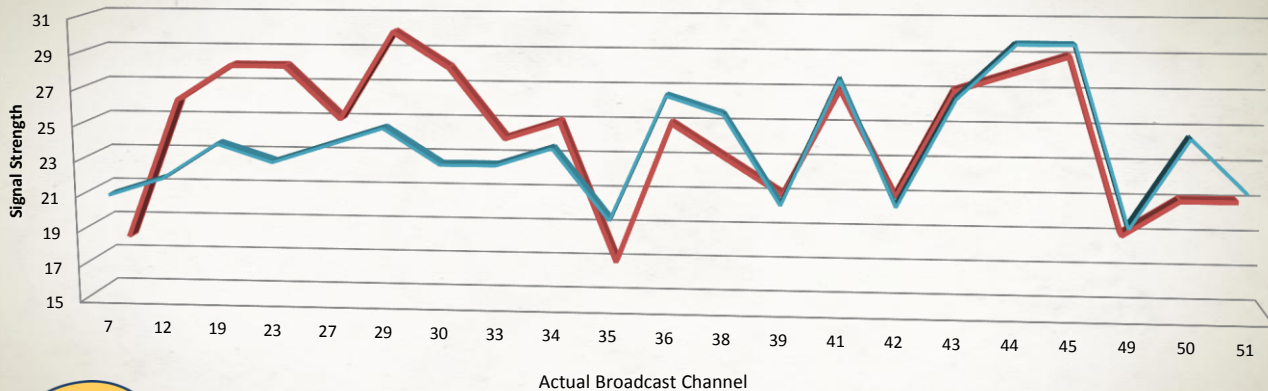

# HD-BLADE PERFORMANCE VS. RABBIT EARS

	7	12	19	23	27	29	30	33	34	35	36	38	39	41	42	43	44	45	49	50	51
Rabbit Ears	21	22	24	23	24	25	23	23	24	20	27	26	21	28	21	27	30	30	20	25	22
HD-BLADE	18	26	28	28	25	30	28	24	25	17	25	23	21	27	21	27	28	29	19	21	21